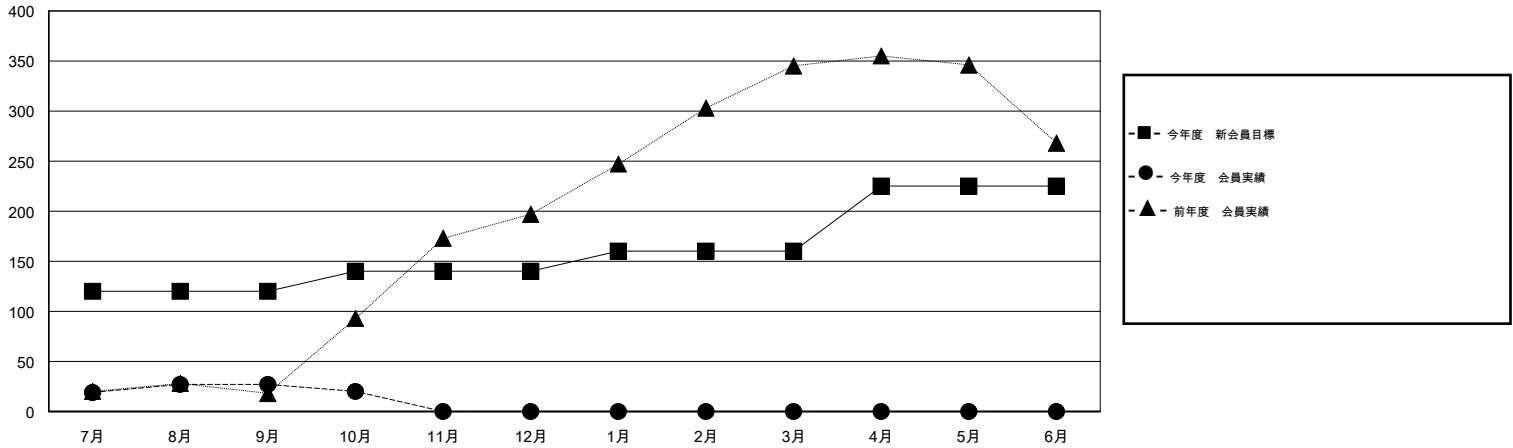

MONTHLY MEMBERSHIP PROGRESS REPORT

District 336 B

Results as of: 10/31/2016

GMT: Masayoshi Maruyama

地域 JAPAN

GMT会則地域 5-Jap

クラブ				
結果 : 2016-2017				
四半期	新クラブ目標	新クラブ	解散クラブ	純増 / 減
7月/8月/9月	0	0	0	0
10月/11月/12月	0	0	0	0
1月/2月/3月	0	0	0	0
4月/5月/6月	1	0	0	0

名				
結果 : 2016-2017				
四半期	新会員目標	チャーターメン バー / 新会員	退会者	純増 / 減
7月/8月/9月	120	88	61	27
10月/11月/12月	20	8	15	-7
1月/2月/3月	20	0	0	0
4月/5月/6月	65	0	0	0

新クラブ目標及び実績累計

会員目標及び実績累計

解散クラブ: 0	47 CLUBS OF 95 一名以上の新会員を登録	男女別
		男性 2,699 (79.08%)
		女性 714 (20.92%)
退会者	健康診断データはこちら	家族会員 931
物故会員 9		世帯主 432
クラブ解散 0		世帯主以外 499
その他 67		
合計 76		